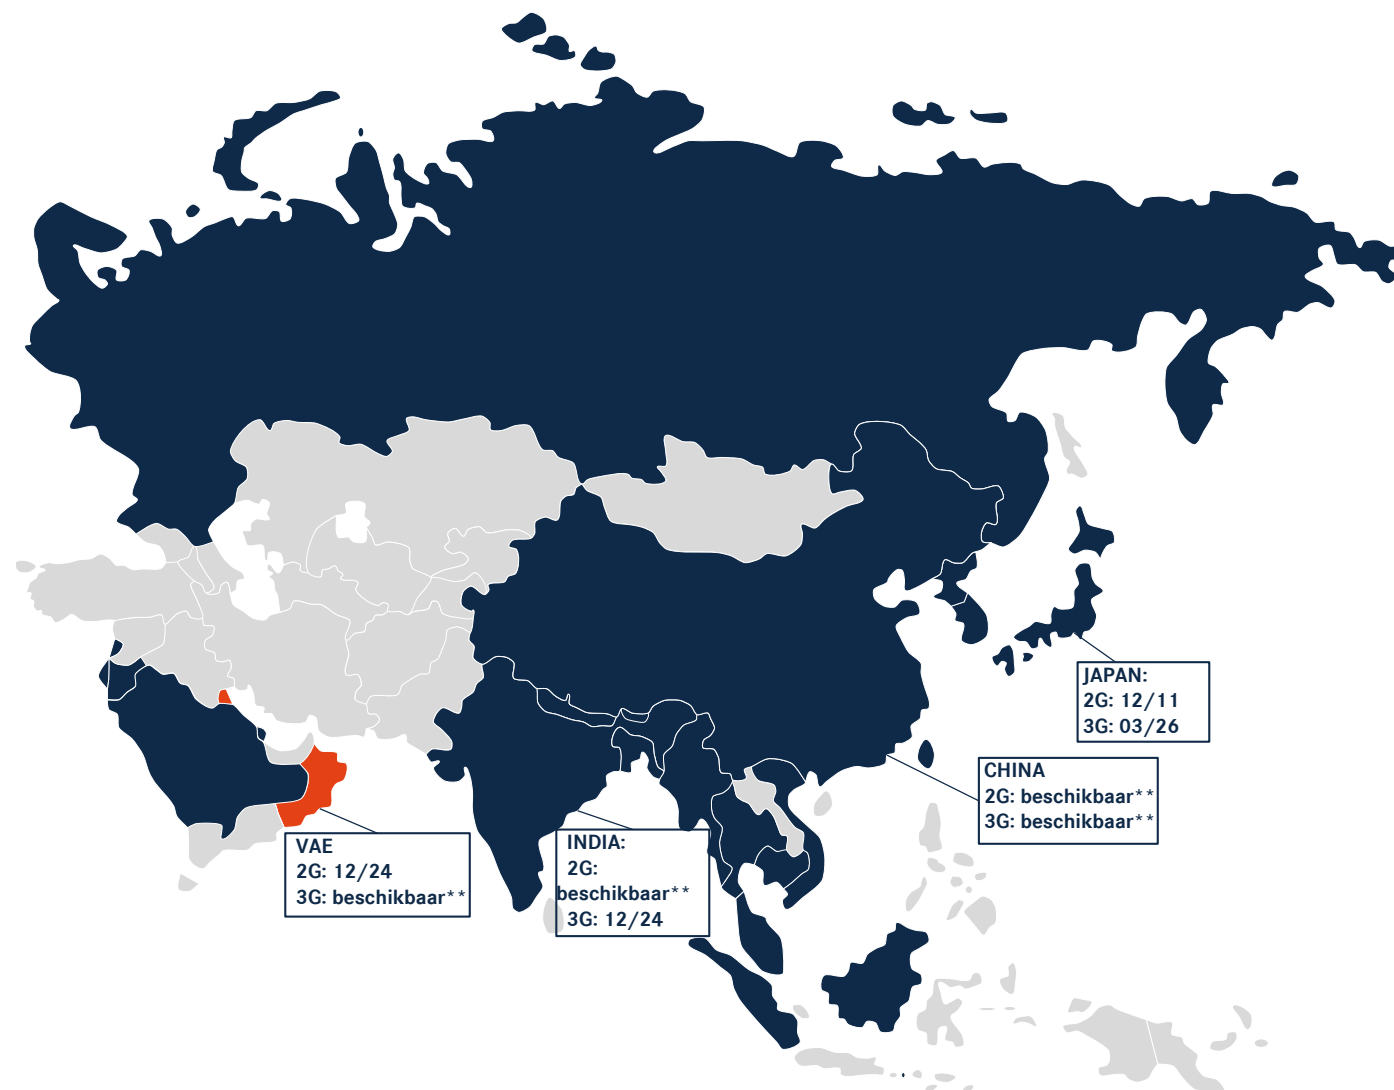

** Netwerk beschikbaar en geen specifieke uitschakeldatum van de netwerkprovider.

BESCHIKBAARHEID 2G/3G-NETWERK - EUROPA (STATUS: 03/24)*

* Deze lijst is gebaseerd op aankondigingen van GSMA (Global System for Mobile Communications Association) en lokale roamingpartners. Daarom zijn alle vermelde gegevens informatief en niet bindend. Neem voor meer informatie of updates contact op met uw lokale netwerkprovider. Alleen beschikbare netwerken worden weergegeven.

** Netwerk beschikbaar en geen specifieke uitschakeldatum van de netwerkprovider.

BESCHIKBAARHEID 2G/3G-NETWERK - ZUID-AMERIKA (STATUS: 03/24)*

* Deze lijst is gebaseerd op aankondigingen van GSMA (Global System for Mobile Communications Association) en lokale roamingpartners. Daarom zijn alle vermelde gegevens informatief en niet bindend. Neem voor meer informatie of updates contact op met uw lokale netwerkprovider. Alleen beschikbare netwerken worden weergegeven.

** Netwerk beschikbaar en geen specifieke uitschakeldatum van de netwerkprovider.

BESCHIKBAARHEID 2G/3G-NETWERK - AZIË (STATUS: 03/24)*

* Deze lijst is gebaseerd op aankondigingen van GSMA (Global System for Mobile Communications Association) en lokale roamingpartners. Daarom zijn alle vermelde gegevens informatief en niet bindend. Neem voor meer informatie of updates contact op met uw lokale netwerkprovider. Alleen beschikbare netwerken worden weergegeven.