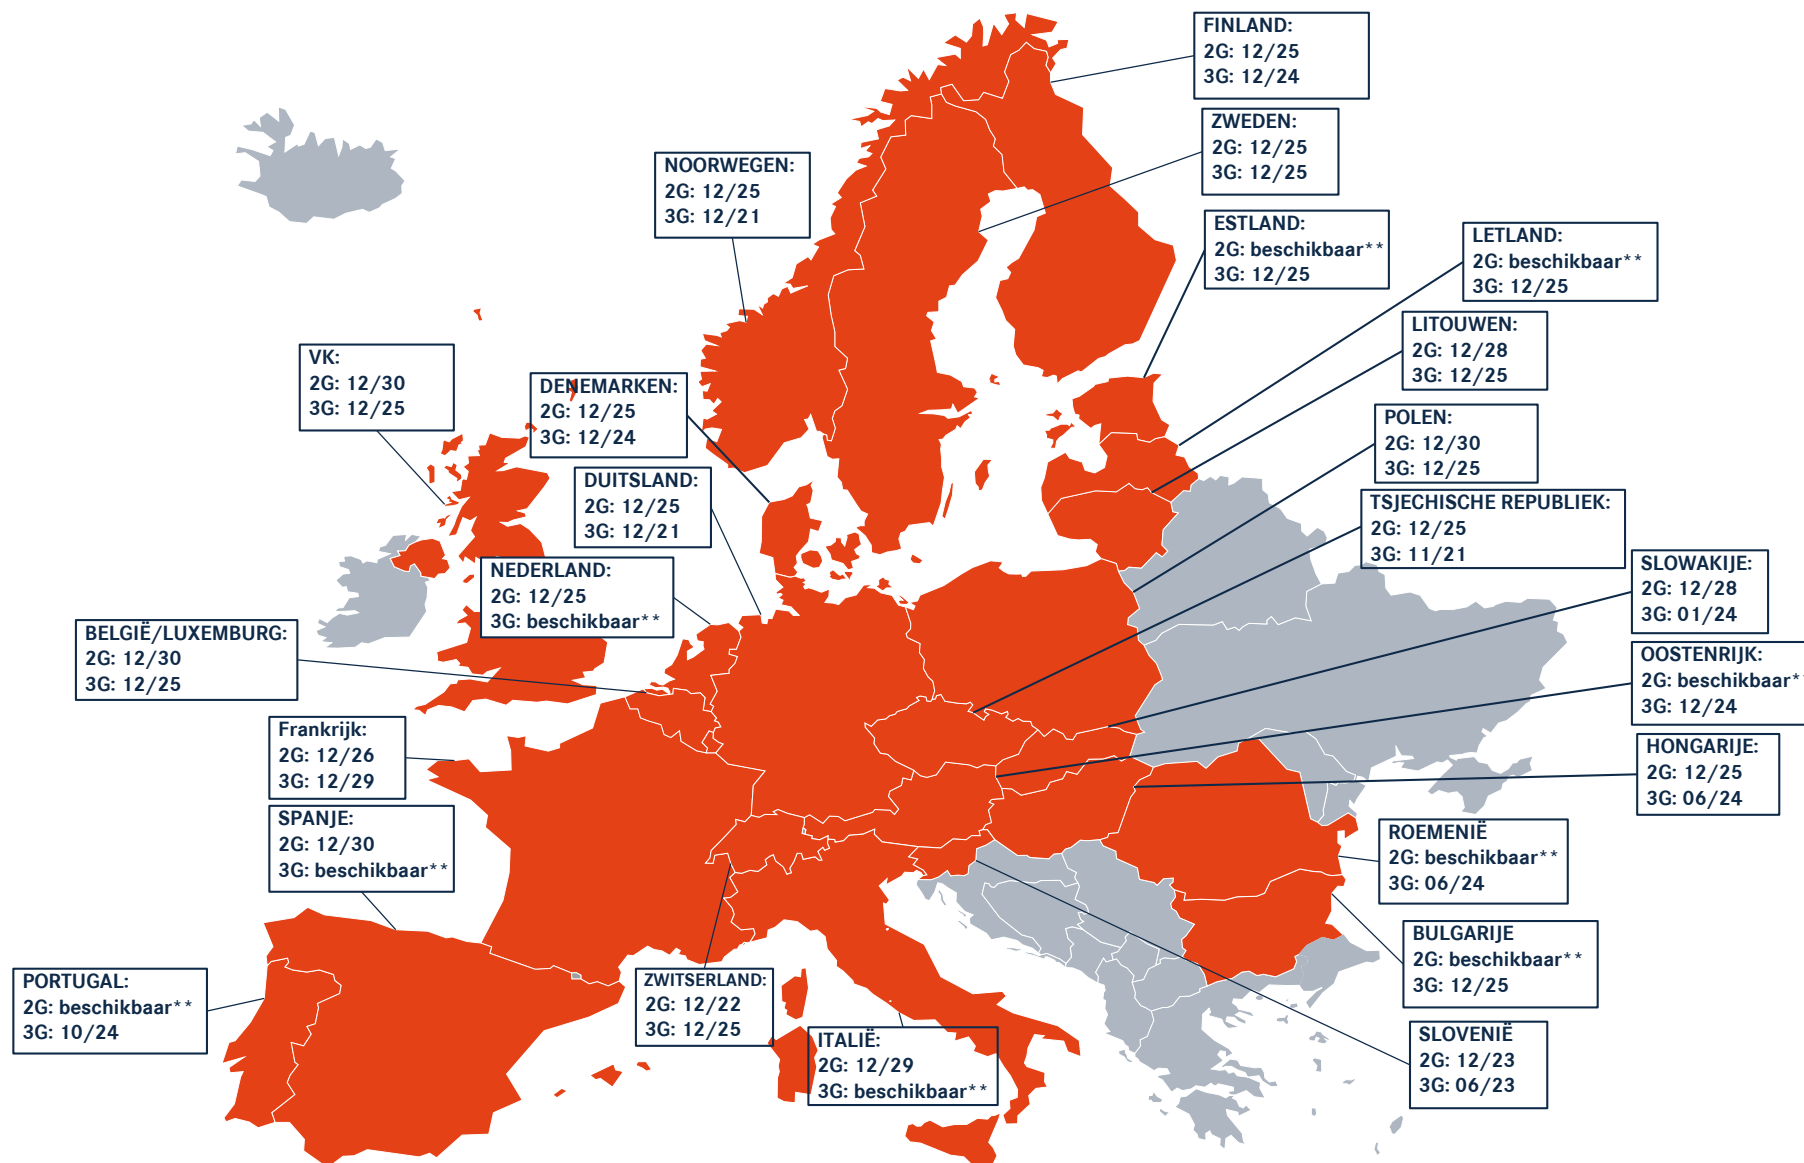

BESCHIKBAARHEID 2G/3G-NETWERK (STATUS: 03/24)*

* Deze lijst is gebaseerd op aankondigingen van GSMA (Global System for Mobile Communications Association) en lokale roamingpartners. Daarom zijn alle vermelde gegevens informatief en niet bindend. Neem voor meer informatie of updates contact op met uw lokale netwerkprovider. Alleen beschikbare netwerken worden weergegeven.

** Netwerk beschikbaar en geen specifieke uitschakeldatum van de netwerkprovider.

BESCHIKBAARHEID 2G/3G-NETWERK - EUROPA (STATUS: 03/24)*

* Deze lijst is gebaseerd op aankondigingen van GSMA (Global System for Mobile Communications Association) en lokale roamingpartners. Daarom zijn alle vermelde gegevens informatief en niet bindend. Neem voor meer informatie of updates contact op met uw lokale netwerkprovider. Alleen beschikbare netwerken worden weergegeven.

** Netwerk beschikbaar en geen specifieke uitschakeldatum van de netwerkprovider.

BESCHIKBAARHEID 2G/3G-NETWERK - ZUID-AMERIKA (STATUS: 03/24)*

* Deze lijst is gebaseerd op aankondigingen van GSMA (Global System for Mobile Communications Association) en lokale roamingpartners. Daarom zijn alle vermelde gegevens informatief en niet bindend. Neem voor meer informatie of updates contact op met uw lokale netwerkprovider. Alleen beschikbare netwerken worden weergegeven.