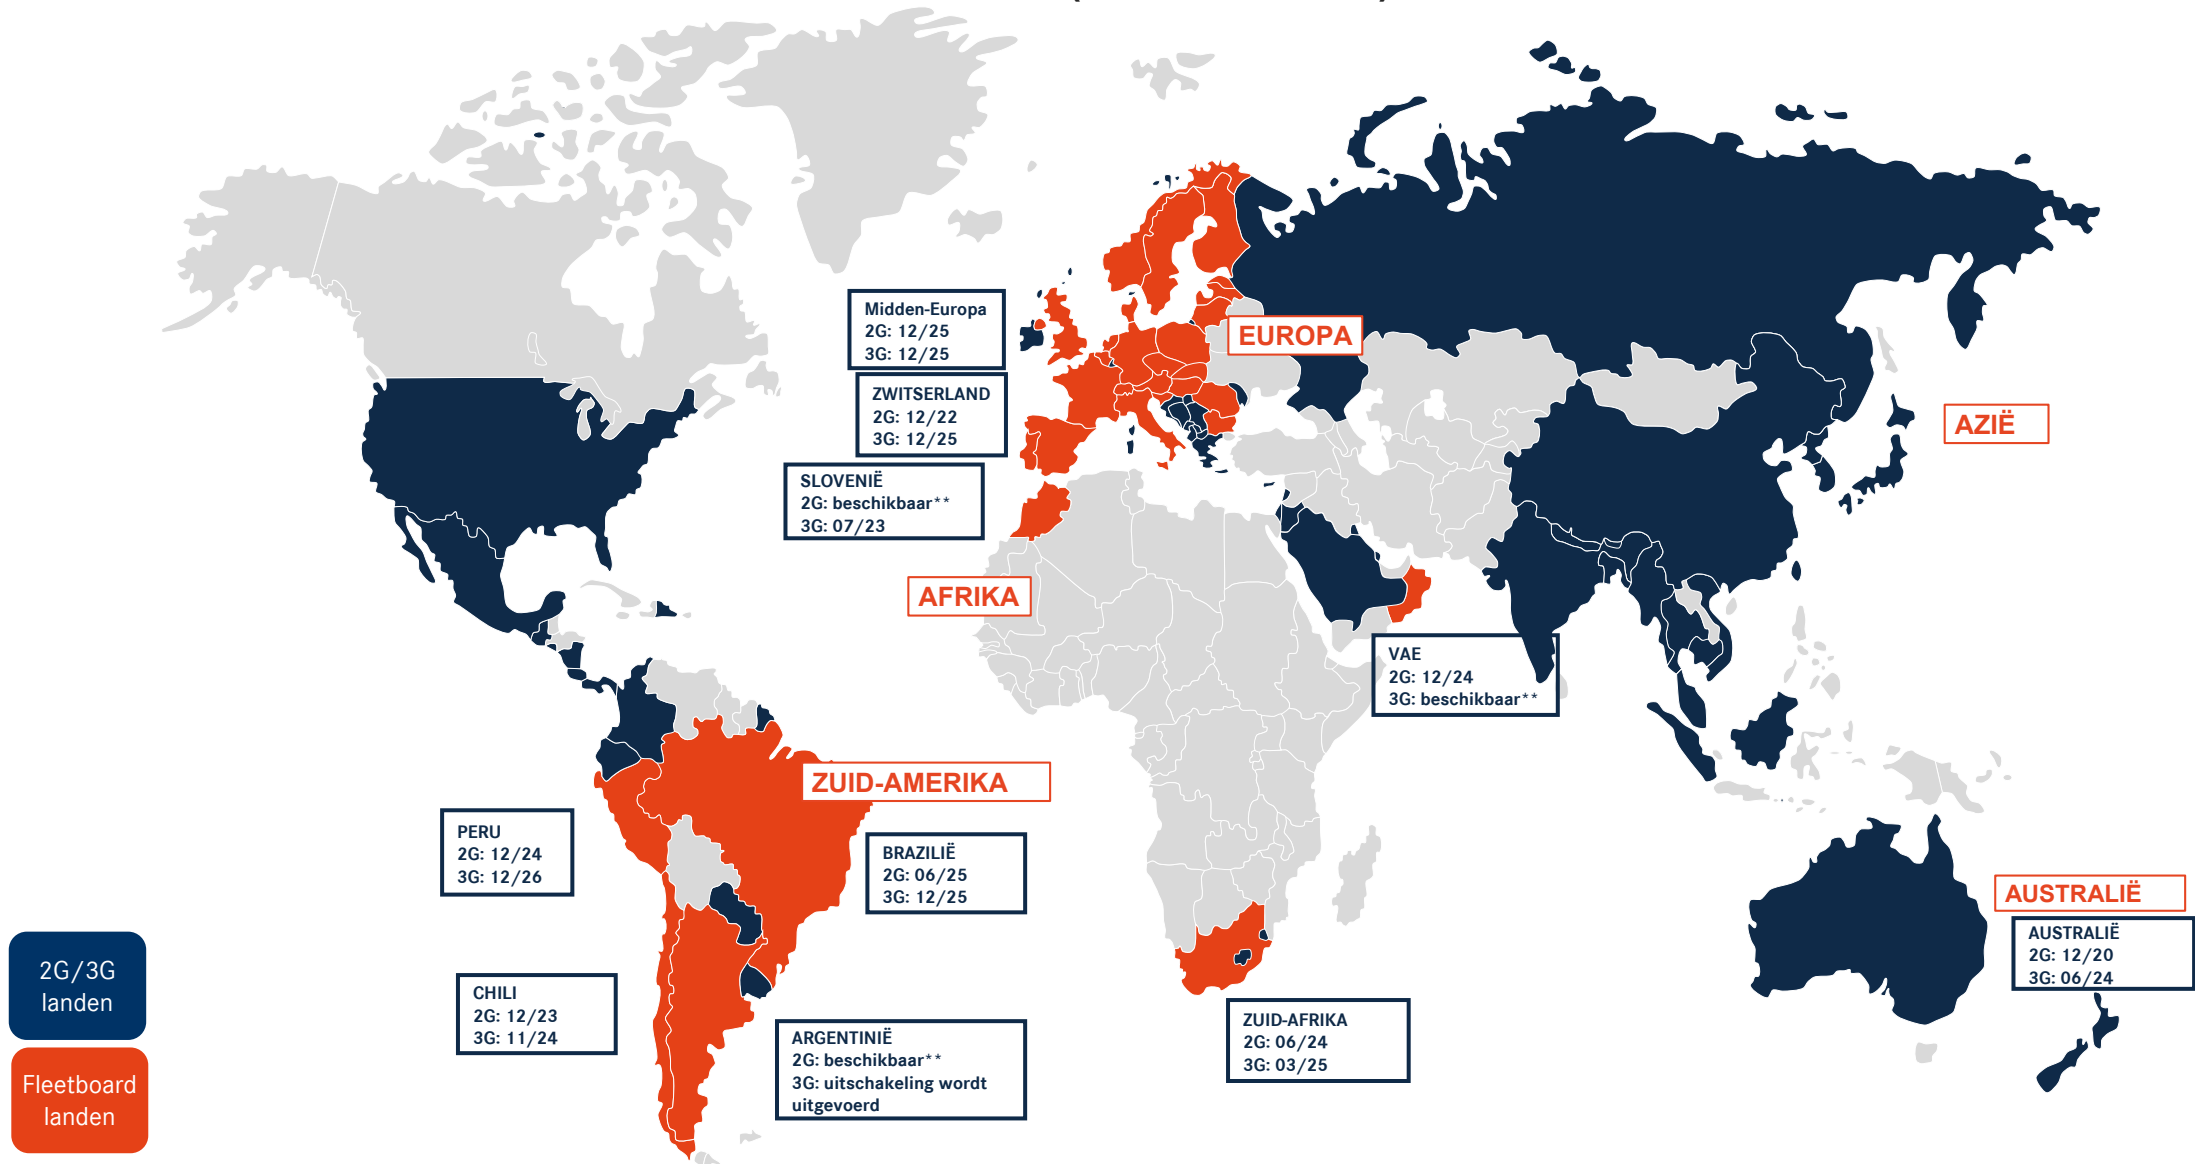

BESCHIKBAARHEID 2G/3G-NETWERK (STATUS: 03/24)*

* Deze lijst is gebaseerd op aankondigingen van GSMA (Global System for Mobile Communications Association) en lokale roamingpartners. Daarom zijn alle vermelde gegevens informatief en niet bindend. Neem voor meer informatie of updates contact op met uw lokale netwerkprovider. Alleen beschikbare netwerken worden weergegeven.

** Netwerk beschikbaar en geen specifieke uitschakeldatum van de netwerkprovider.

BESCHIKBAARHEID 2G/3G-NETWERK - EUROPA (STATUS: 03/24)*

* Deze lijst is gebaseerd op aankondigingen van GSMA (Global System for Mobile Communications Association) en lokale roamingpartners. Daarom zijn alle vermelde gegevens informatief en niet bindend. Neem voor meer informatie of updates contact op met uw lokale netwerkprovider. Alleen beschikbare netwerken worden weergegeven.

** Netwerk beschikbaar en geen specifieke uitschakeldatum van de netwerkprovider.

BESCHIKBAARHEID 2G/3G-NETWERK - ZUID-AMERIKA (STATUS: 03/24)*

* Deze lijst is gebaseerd op aankondigingen van GSMA (Global System for Mobile Communications Association) en lokale roamingpartners. Daarom zijn alle vermelde gegevens informatief en niet bindend. Neem voor meer informatie of updates contact op met uw lokale netwerkprovider. Alleen beschikbare netwerken worden weergegeven.

** Netwerk beschikbaar en geen specifieke uitschakeldatum van de netwerkprovider.

BESCHIKBAARHEID 2G/3G-NETWERK - AZIË (STATUS: 03/24)*

* Deze lijst is gebaseerd op aankondigingen van GSMA (Global System for Mobile Communications Association) en lokale roamingpartners. Daarom zijn alle vermelde gegevens informatief en niet bindend. Neem voor meer informatie of updates contact op met uw lokale netwerkprovider. Alleen beschikbare netwerken worden weergegeven.