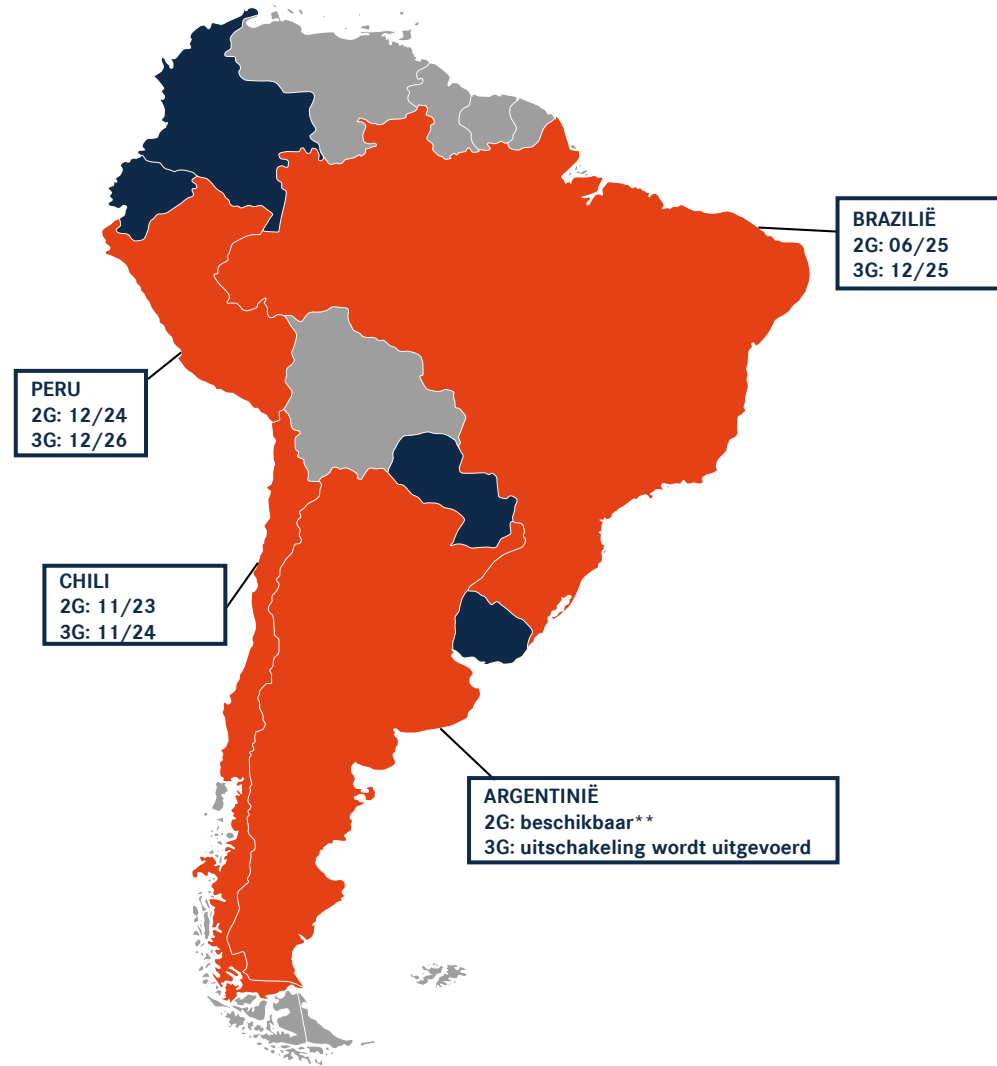

BESCHIKBAARHEID 2G/3G-NETWERK (STATUS: 03/24)*

* Deze lijst is gebaseerd op aankondigingen van GSMA (Global System for Mobile Communications Association) en lokale roamingpartners. Daarom zijn alle vermelde gegevens informatief en niet bindend. Neem voor meer informatie of updates contact op met uw lokale netwerkprovider. Alleen beschikbare netwerken worden weergegeven.

** Netwerk beschikbaar en geen specifieke uitschakeldatum van de netwerkprovider.

BESCHIKBAARHEID 2G/3G-NETWERK - EUROPA (STATUS: 03/24)*

* Deze lijst is gebaseerd op aankondigingen van GSMA (Global System for Mobile Communications Association) en lokale roamingpartners. Daarom zijn alle vermelde gegevens informatief en niet bindend. Neem voor meer informatie of updates contact op met uw lokale netwerkprovider. Alleen beschikbare netwerken worden weergegeven.

** Netwerk beschikbaar en geen specifieke uitschakeldatum van de netwerkprovider.

BESCHIKBAARHEID 2G/3G-NETWERK - ZUID-AMERIKA (STATUS: 03/24)*

* Deze lijst is gebaseerd op aankondigingen van GSMA (Global System for Mobile Communications Association) en lokale roamingpartners. Daarom zijn alle vermelde gegevens informatief en niet bindend. Neem voor meer informatie of updates contact op met uw lokale netwerkprovider. Alleen beschikbare netwerken worden weergegeven.